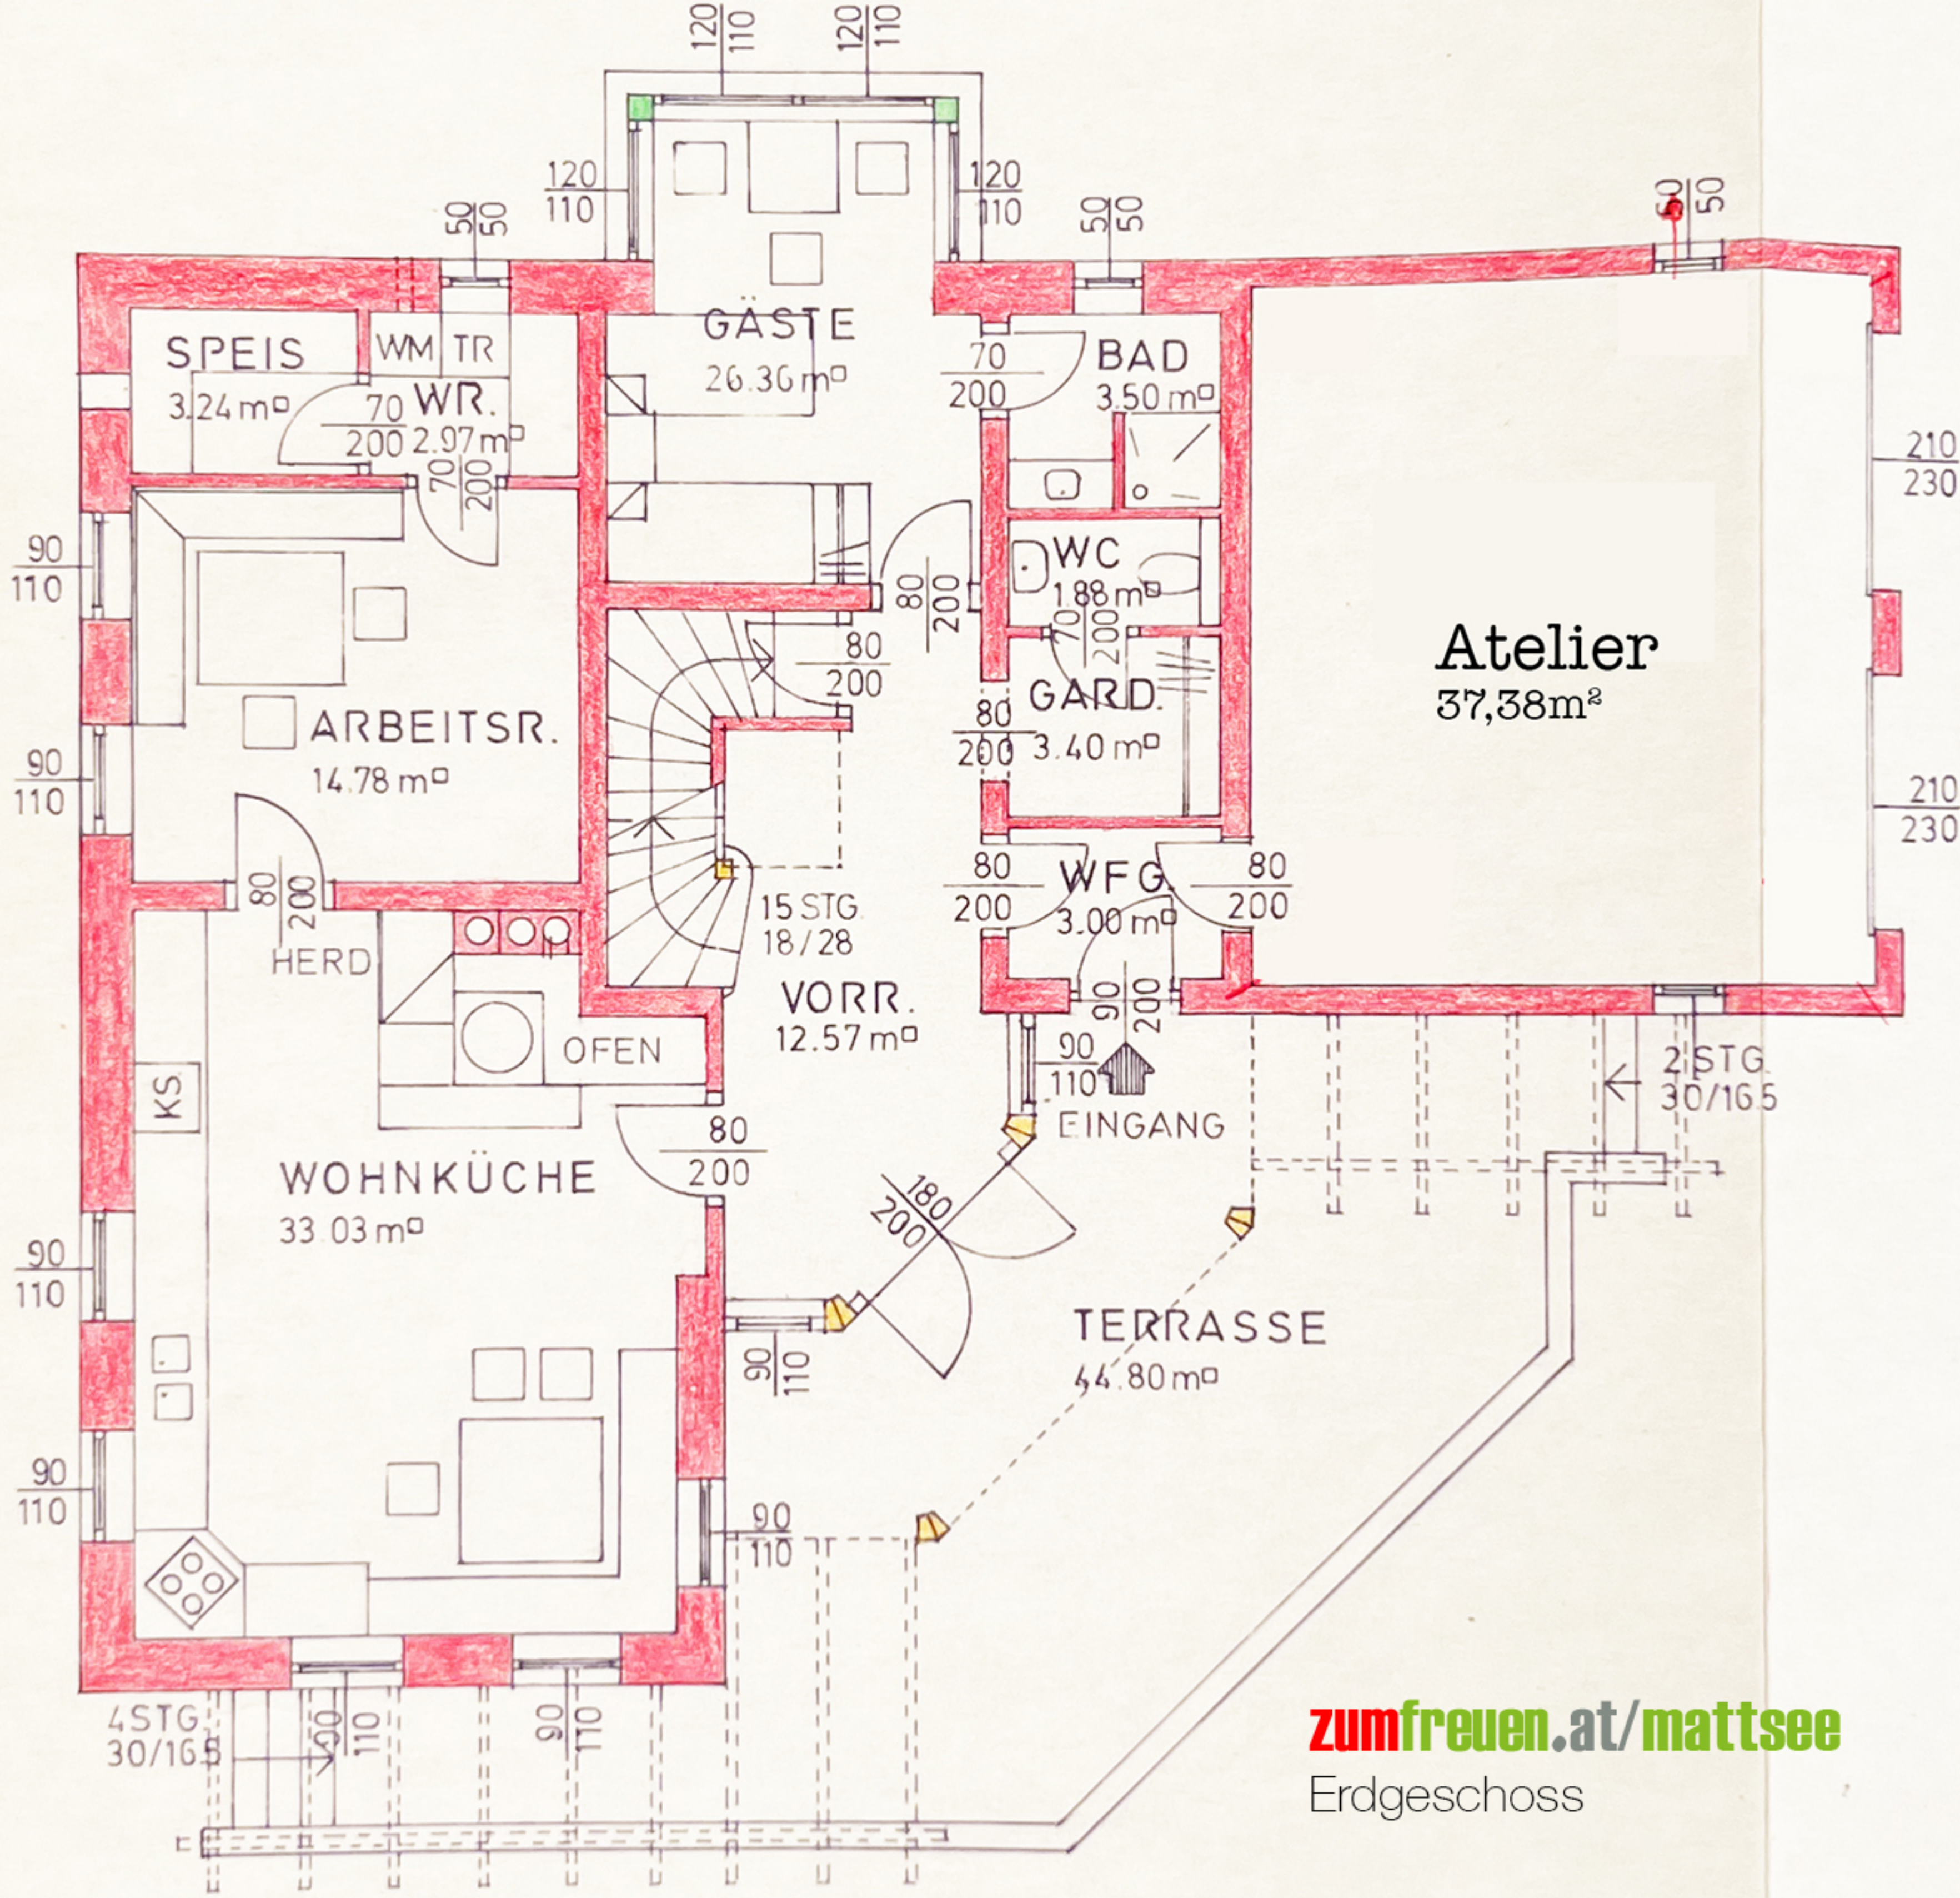

DACHBODEN

3xø 18

T 30
80
200

GALERIE
21.12 m²

WOHNRAUM -
LUFTRAUM

zumfreuen.at/mattsee

Dachgeschoss

zumfreuen.at/mattsee

Obergeschoss

zumfreuen.at/mattsee
Kellergeschoss